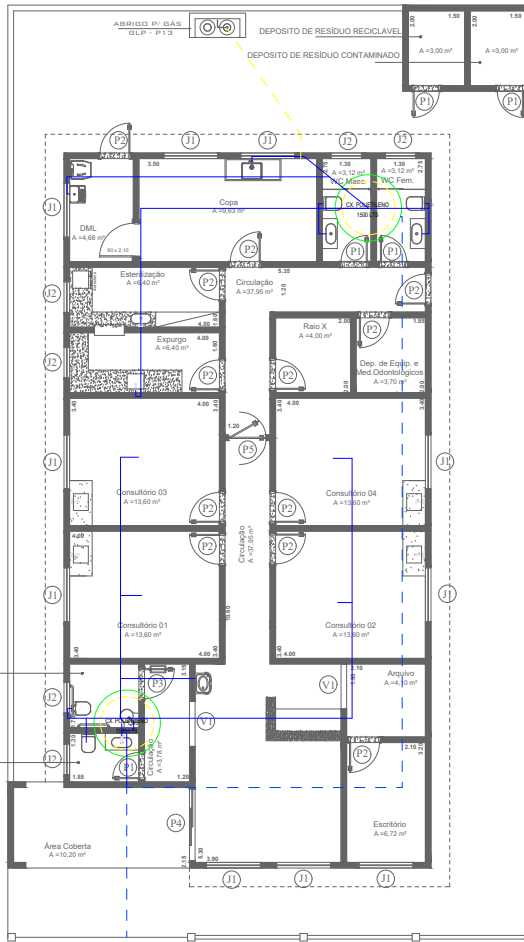

PLANTA DE HIDRAULICA