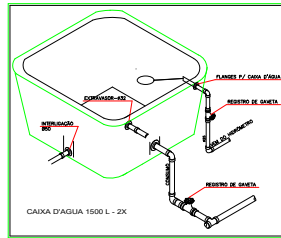

CONSTRUÇÃO DE UM CENTRO ODONTOLÓGICO
PROJETO ESTRUTURAL

PREFEITURA MUNICIPAL DE BARRINHA/SP
PROPRIETÁRIO

RUA MARINA FRANCISCA PAIXÃO, S/Nº
LOCAL

VERA LUCIA
BAIRRO

ESCALAS INDICADAS

BARRINHA/SP
CIDADE

PROPRIETÁRIO

MARIA LUCIA TERESINHA GROTTA
PREFEITA MUNICIPAL

ÁREAS

TERRENO	350,00 m²
CONSTRUÇÃO	198,63 m²
LIVRE	151,37 m²

TÉCNICO RESPONSÁVEL

Wallace Marcos Vaz Santos
Engenheiro Civil
Crea-SP 5071248533
WALLACE MARCOS VAZ SANTOS
ENG. CIVIL - CREA - 507.12.853-3